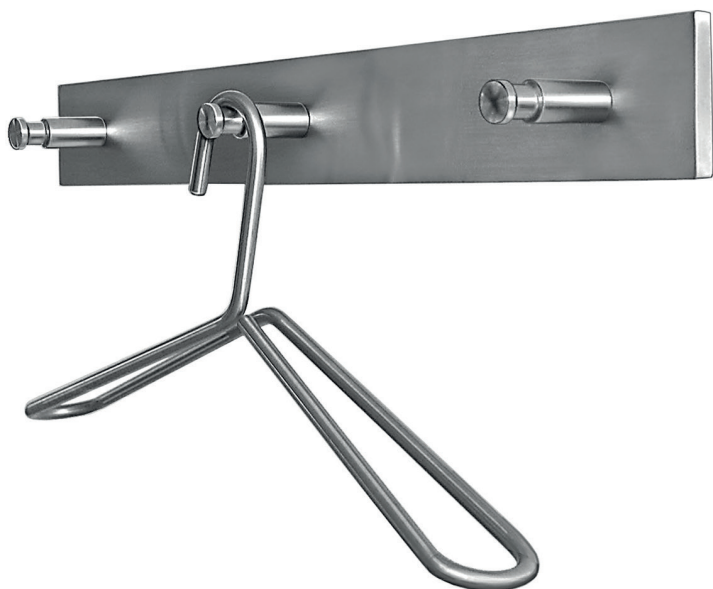

1606

Wandgarderobe «Die Garderoben-Leiste» in Chrom-Nickel-Stahl

Leiste 60 x 8 mm
500 mm lang, geschliffen

3 Kleiderhaken ø 16 mm, 75 mm lang
je 50 mm von aussen
Abstand zwischen den Haken 200 mm

Für Selbstmontage mit 2 mitgelieferten Stockschrauben und Dübel

Portemanteau mural en acier inox

Patère 60 x 8 mm, longueur 500 mm, brossée

3 crochets ø 16 mm, longueur 75 mm
50 mm de l'extérieure
Distance entre les crochets 200 mm

A monter soi-même, livré avec tampons et vis