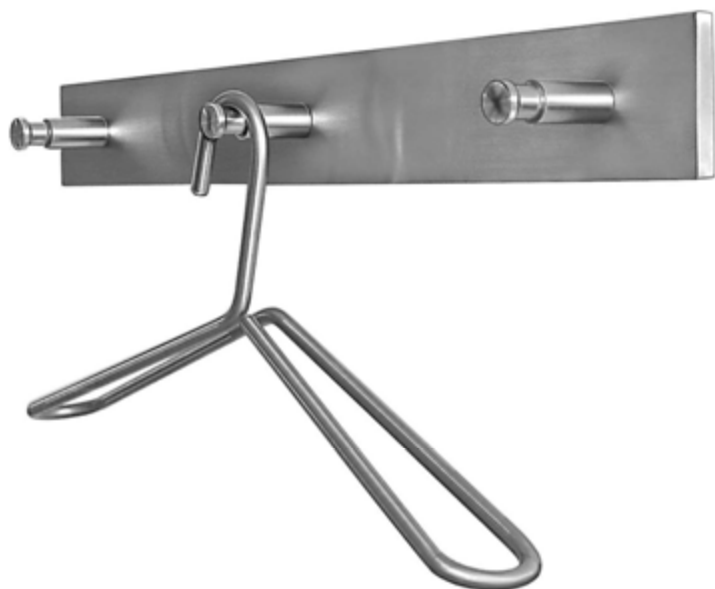

# 1606

## **Wandgarderobe «Die Garderoben-Leiste» in Chrom-Nickel-Stahl**

Leiste 60 x 8 mm  
500 mm lang, geschliffen

3 Kleiderhaken ø 16 mm, 75 mm lang  
je 50 mm von aussen  
Abstand zwischen den Haken 200 mm

Für Selbstmontage mit 2 mitgelieferten Stockschrauben und Dübel

## **Portemanteau mural en acier inox**

Patère 60 x 8 mm, longueur 500 mm, brossée

3 crochets ø 16 mm, longueur 75 mm  
50 mm de l'extérieure  
Distance entre les crochets 200 mm

A monter soi-même, livré avec tampons et vis