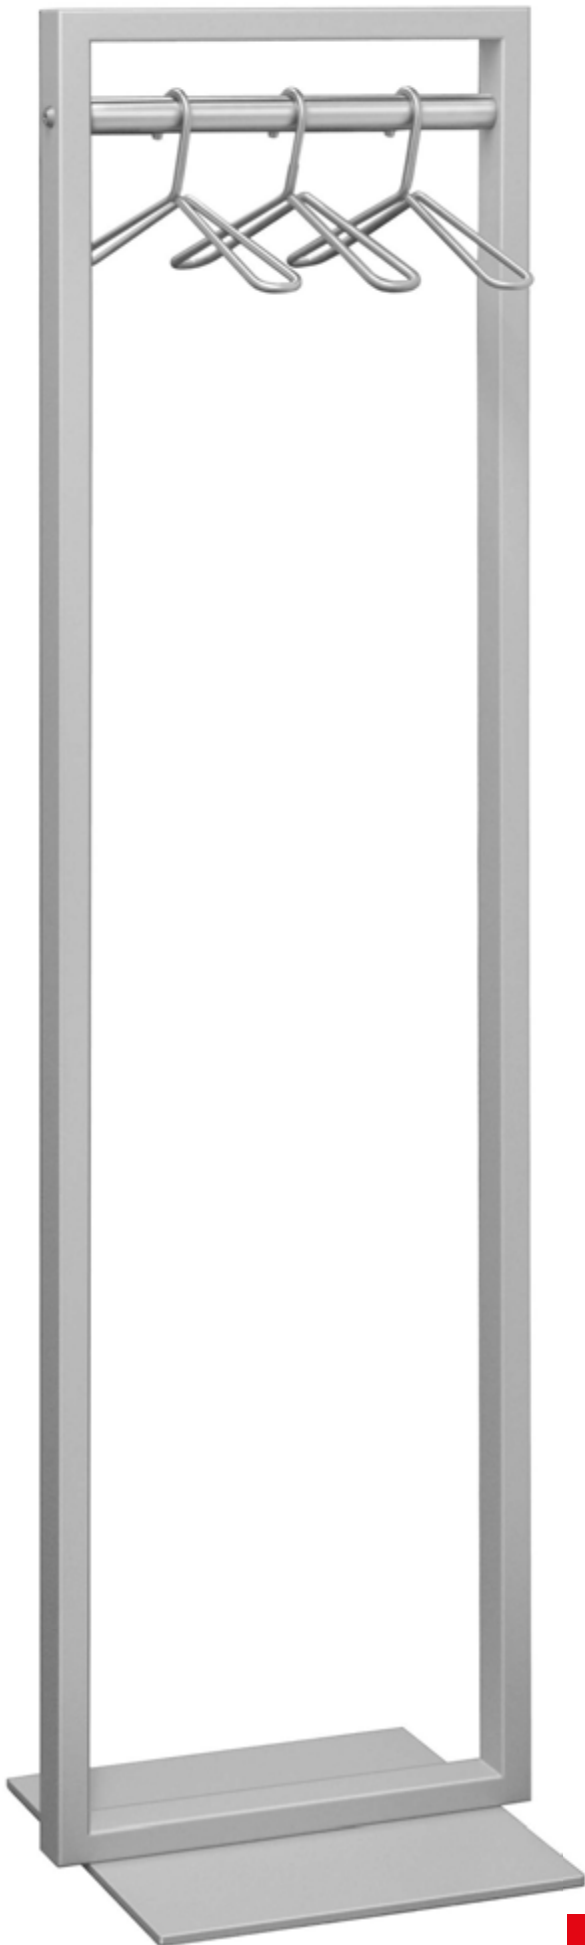

1830

Freistehende Garderobe «die Rechteckige» Aluminium RAL 9006

Rechteck 30 x 50 mm
1780 mm hoch, 460 mm breit (Aussenmasse)

Kleiderstange \varnothing 34 mm, 400 mm lang

Fussplatte Stahl 400 x 400 mm, 8 mm dick

Lieferung montiert

Portemanteau sur pied «le rectangle» aluminium RAL 9006

Cadres en acier 30 x 50 mm, hauteur 1780 mm
largeur 460 mm (mesures extérieurs)

Tige \varnothing 34 mm, longueur 400 mm

Pied carré en acier 400 x 400 mm, épaisseur 8 mm

Livré monté

Option lange Verbindung

in CNS \varnothing 34 x 400 mm
auf der Höhe von 50 mm von
oben und unten gebohrt

Option liaison longue

en acier inox \varnothing 34 x 400 mm
Sur la hauteur de 50 mm de
haut et de bas

Option kurze Verbindung

in CNS \varnothing 34 x 50 mm
auf der Höhe von 50 mm von
oben und unten gebohrt

Option liaison courte

en acier inox \varnothing 34 x 50 mm
Sur la hauteur de 50 mm de
haut et de bas