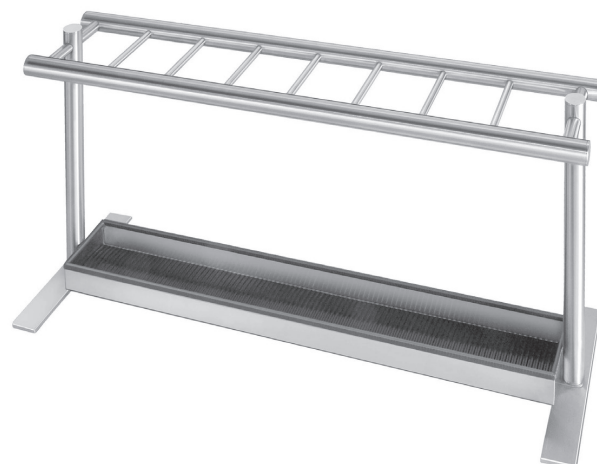

## Schirmständer in CNS (Chrom Nickel Stahl)

- Rohre ø 33.7 mm.
- Tropfschale herausnehmbar mit Gummimatte.
- Höhe: 460 mm.
- Breite: 1000 mm.
- Tiefe: 300 mm Aussenmass Füsse / 200 mm Aussenmass Schirmhalter.
- Tropfschale: 50 x 120 x 900 mm.
- Lieferung montiert!
- „Swiss Made“

## Porte-parapluie en acier inox

- Tube ø 33.7 mm.
- Egouttoir amovible avec natte en caoutchouc antidérapante au fond.
- Hauteur: 460 mm.
- Largeur: 1000 mm.
- Profondeur: 300 mm, longueur des pieds / 200 mm, largeur du porte-parapluie.
- Egouttoir: 50 x 120 x 900 mm.
- Livré monté.
- „Swiss Made“