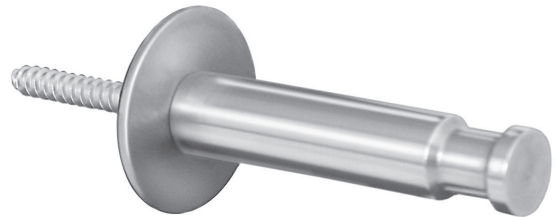

# 1853OM

## Kleiderhaken für Wandmontage in CNS (Chrom Nickel Stahl)

- Auslastung ø 16 mm x 75 mm in CNS (Chrom Nickel Stahl).
- Scheibe ø 40 mm x 3 mm in CNS (Chrom Nickel Stahl).
- Stockschraube und Dübel mitgeliefert.

## Portemanteau mural en acier inox

- Crochet ø 16 mm, longueur 75 mm avec 1 encoche (solid!).
- Rondelle ø 40 mm x 2 mm en acier inox.
- A monter soi-même, livré avec tampon et vis.

**esit.ch**