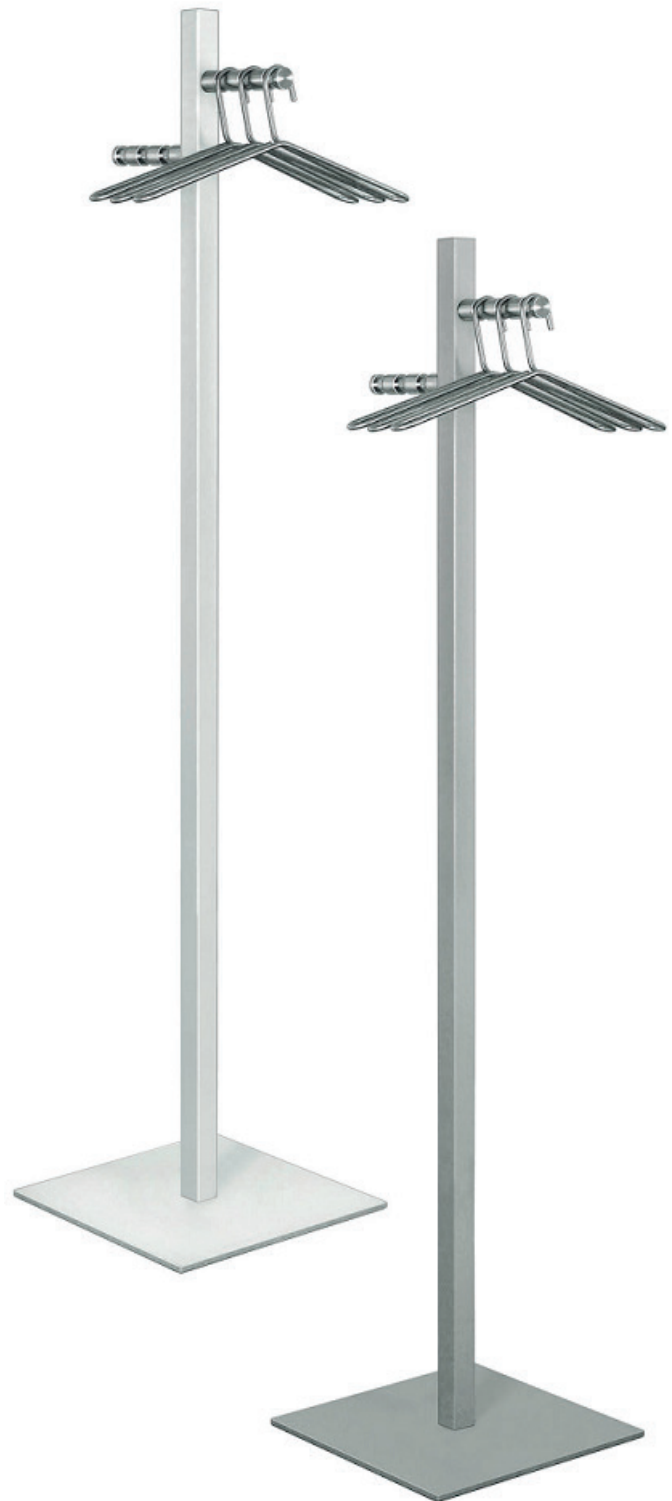

# 1813L / 1813LS

**„die Quadratische“  
freistehende Garderobe aluminium  
RAL 9006 oder weiss NCS S 1000  
Kleiderhaken in CNS (Chrom Nickel Stahl)**

- Stange 40 x 40 mm, 1750 mm hoch.
- Kleiderhaken ø 30 mm, 160 mm lang mit 3 Kerben, auf der Höhe von 1650 und 1550 mm gebohrt. Bohrungen gegenüberliegend.
- Fussplatte Stahl 400 x 400 mm, 8 mm dick.
- Gespritzt aluminium RAL 9006 oder weiss NCS S 1000.
- Alle andern Farben auf Anfrage.
- Lieferung montiert.
- „Swiss Made“

**Option Schirmständer**

- Schirmständer Draht CNS ø 8 mm, 230 x 230 mm auf der Höhe von 460 mm montiert.
- Tropfschale in CNS.

**Portemanteau sur pied en aluminium  
RAL 9006 ou blanc NCS 1000  
Crochets en acier inox**

- Barre 40 x 40 mm, hauteur 1750 mm.
- Crochets ø 30 mm, longueur 160 mm avec. 3 encoches, fixés face à face à 1650 et 1550 mm de hauteur.
- Pied carré en acier 400 x 400 mm, épaisseur 8 mm.
- Autres couleurs sur demande.
- Livré monté.
- „Swiss Made“

**Option porte-parapluie**

- Fil en acier inox ø 8 mm, 230 x 230 mm fixé à 460 mm de hauteur.
- Egouttoir en inox.

**esit.ch**